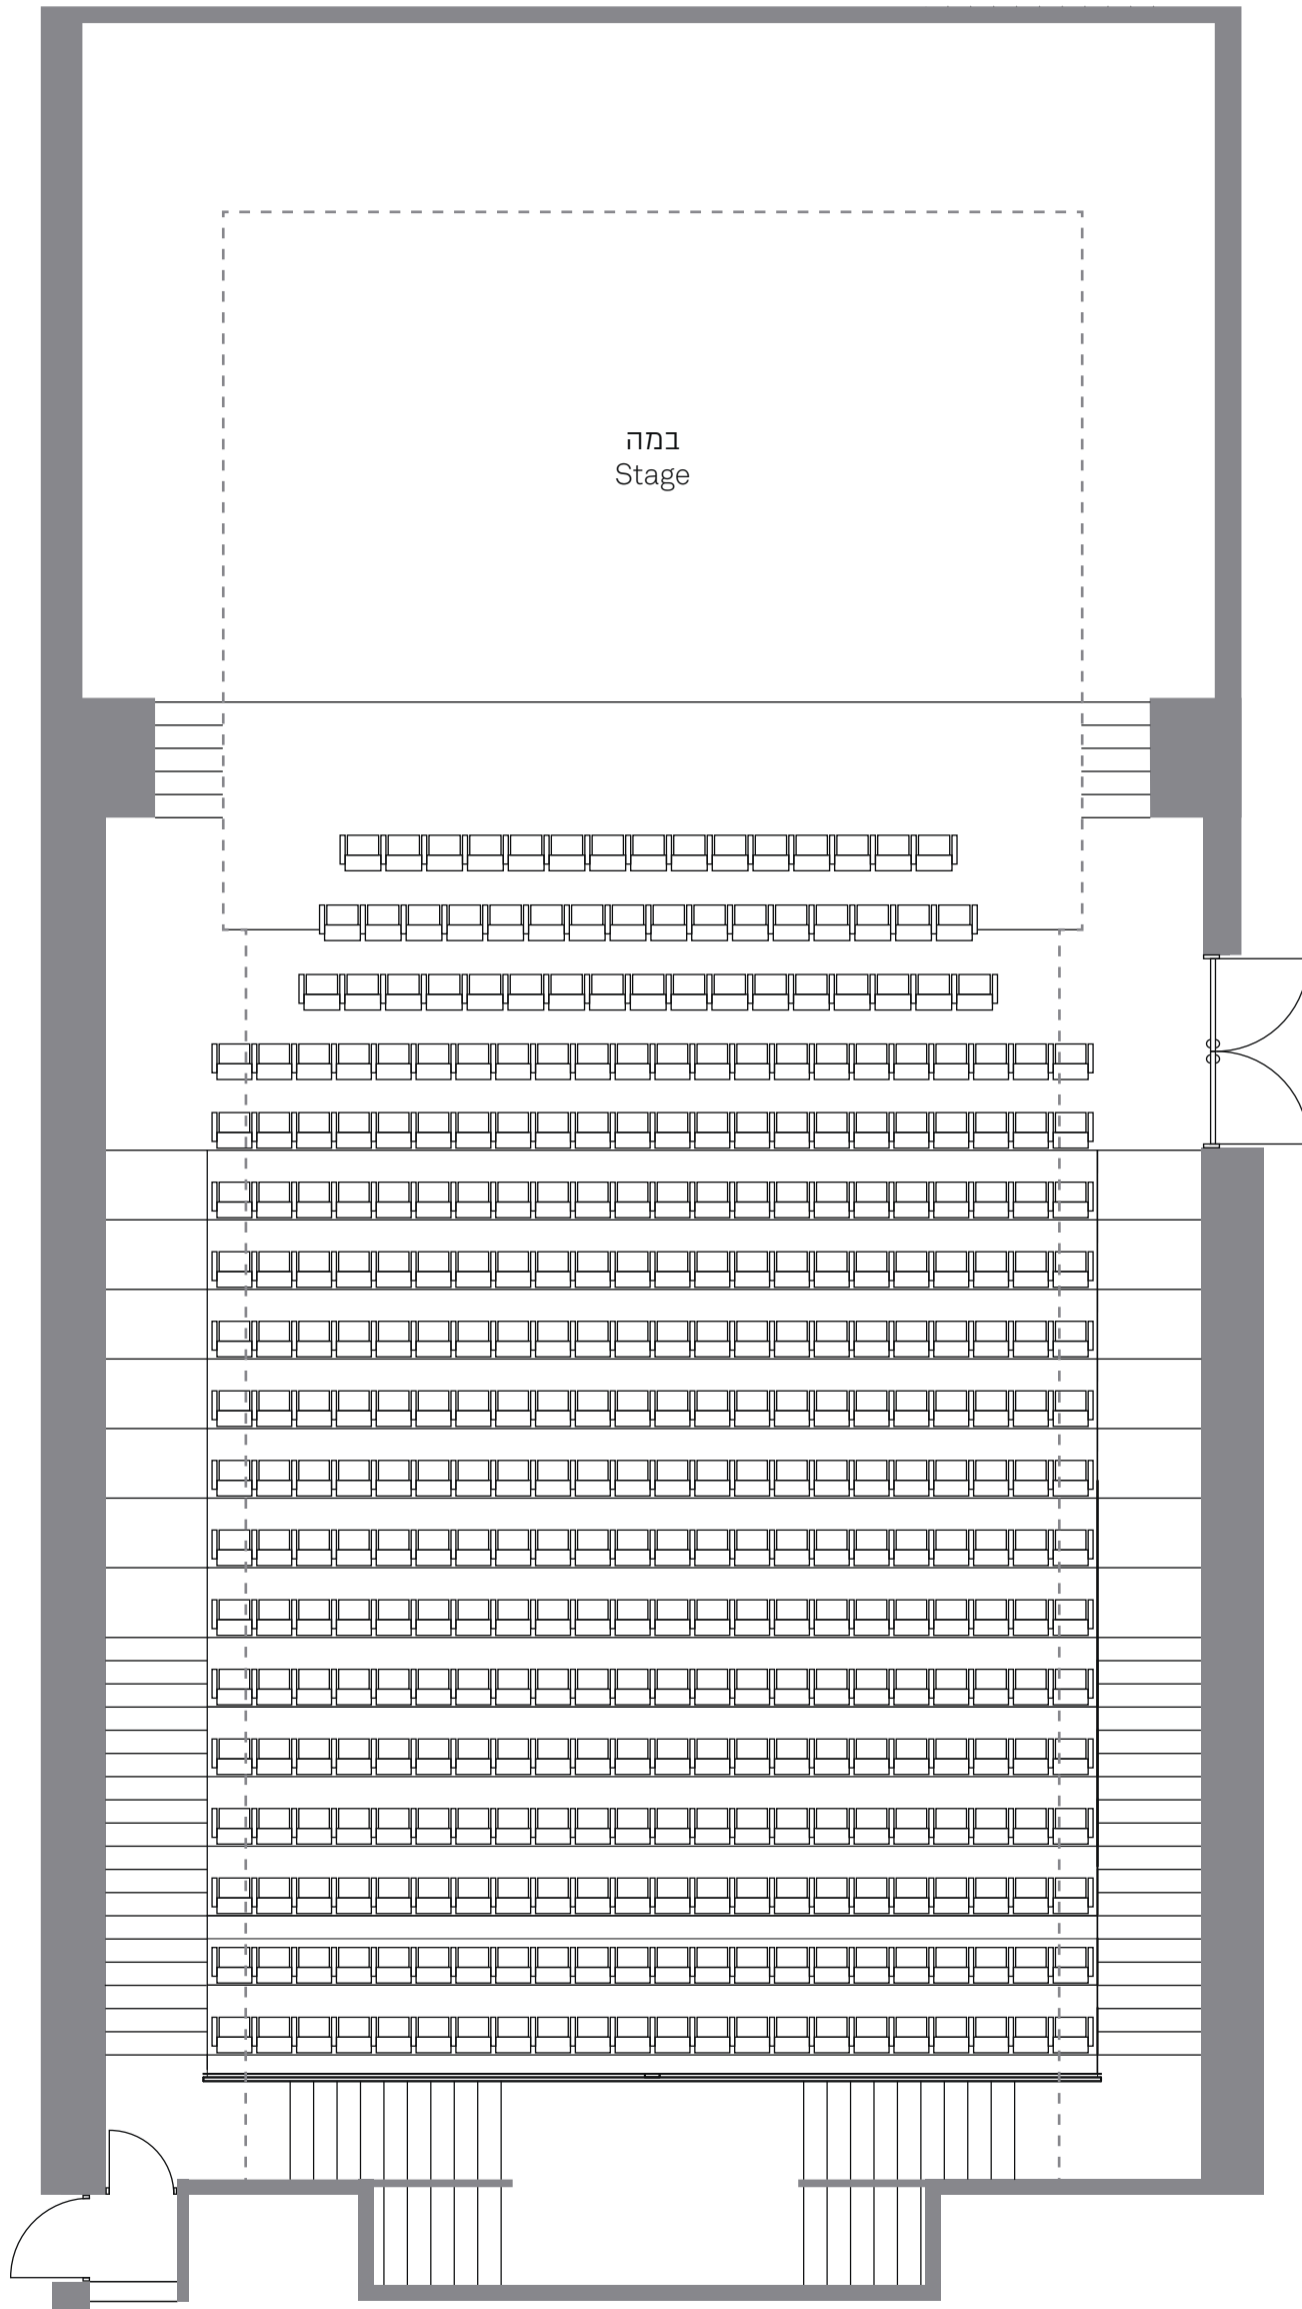

אולם אלמא Elma Hall

שטח | 429 מ"ר Area | 429 sq mt  
מקומות ישיבה | 378 Seats | 378

קנ"מ | 1:100 Scale | 1:100

# אולם אלמא - גלריה Elma Hall - Gallery

שטח | 232 מ"ר Area | 232 sq mt  
מקומות ישיבה | 63 Seats | 63

קנ"מ | 1:100 Scale | 1:100