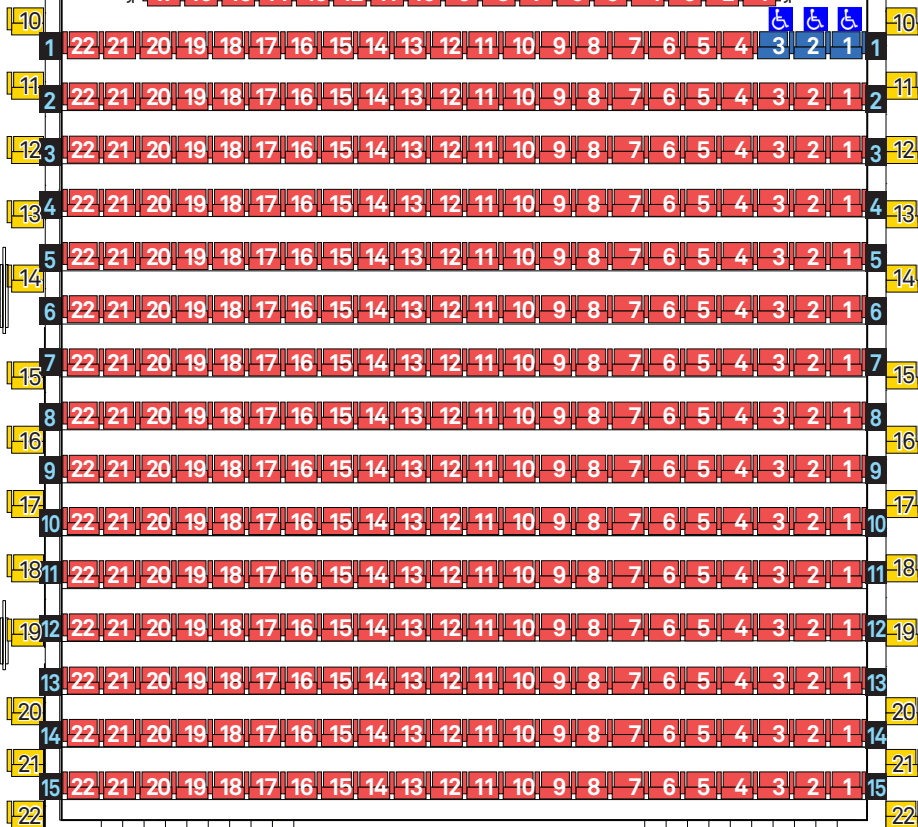

אולם אלמא + גלריה

מקומות ישיבה | 378+38

עוגב

במה

א 15 14 13 12 11 10 9 8 7 6 5 4 3 2 1 א

ב 16 15 14 13 12 11 10 9 8 7 6 5 4 3 2 1 ב

ג 17 16 15 14 13 12 11 10 9 8 7 6 5 4 3 2 1 ג

כניסה

יציע שמאלי

יציע ימני

כניסה

15 14 13 12 11 10 9 8 7 6 5 4

יציע מרכזי