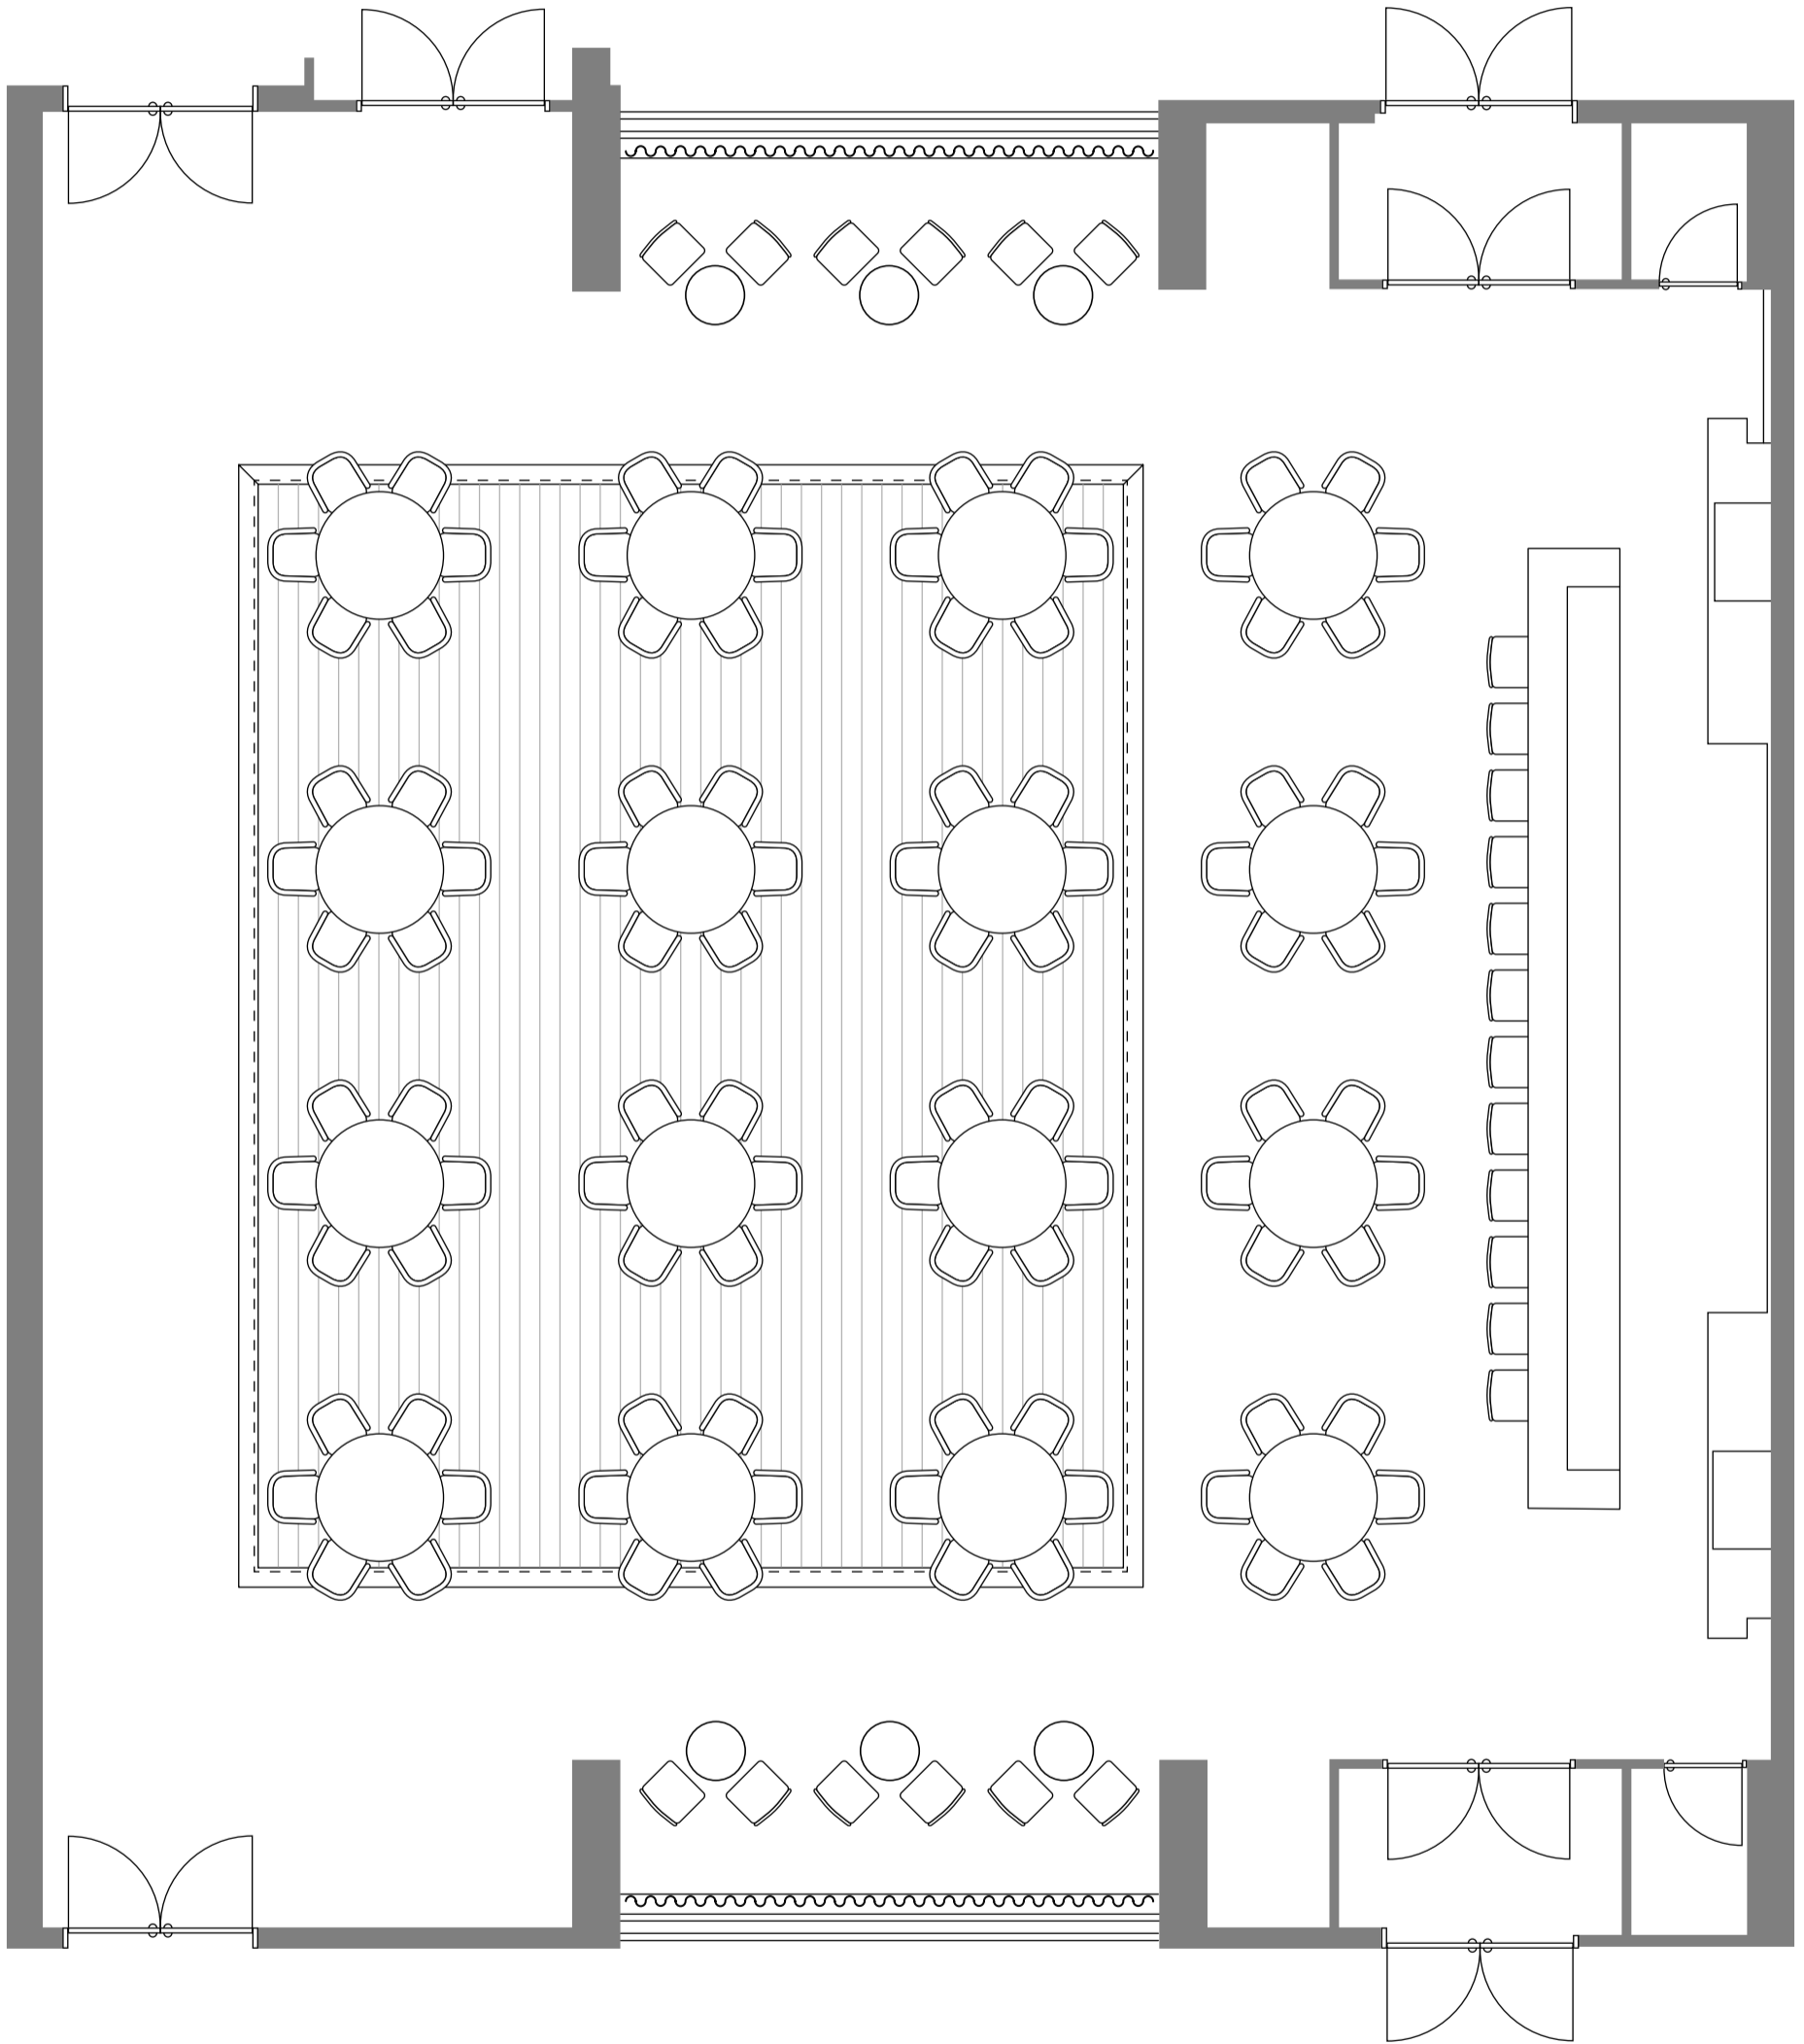

הקובייה The Cube

שטח | 304 מ"ר
מקומות ישיבה | 140

Area | 304 sq mt
Seat count | 140

קב"מ | 1:75

Scale | 1:75

הקובייה The Cube

שטח | 304 מ"ר
מקומות ישיבה | 120

Area | 304 sq mt
Seat count | 120

קב"מ | 1:75

Scale | 1:75

הקובייה The Cube

שטח | 304 מ"ר
מקומות ישיבה | 152

Area | 304 sq mt
Seat count | 152

קב"מ | 1:75 Scale | 1:75

הקובייה The Cube

שטח | 304 מ"ר Area | 304 sq mt
מקומות ישיבה | 140 Seat count | 140

קב"מ | 1:75 Scale | 1:75