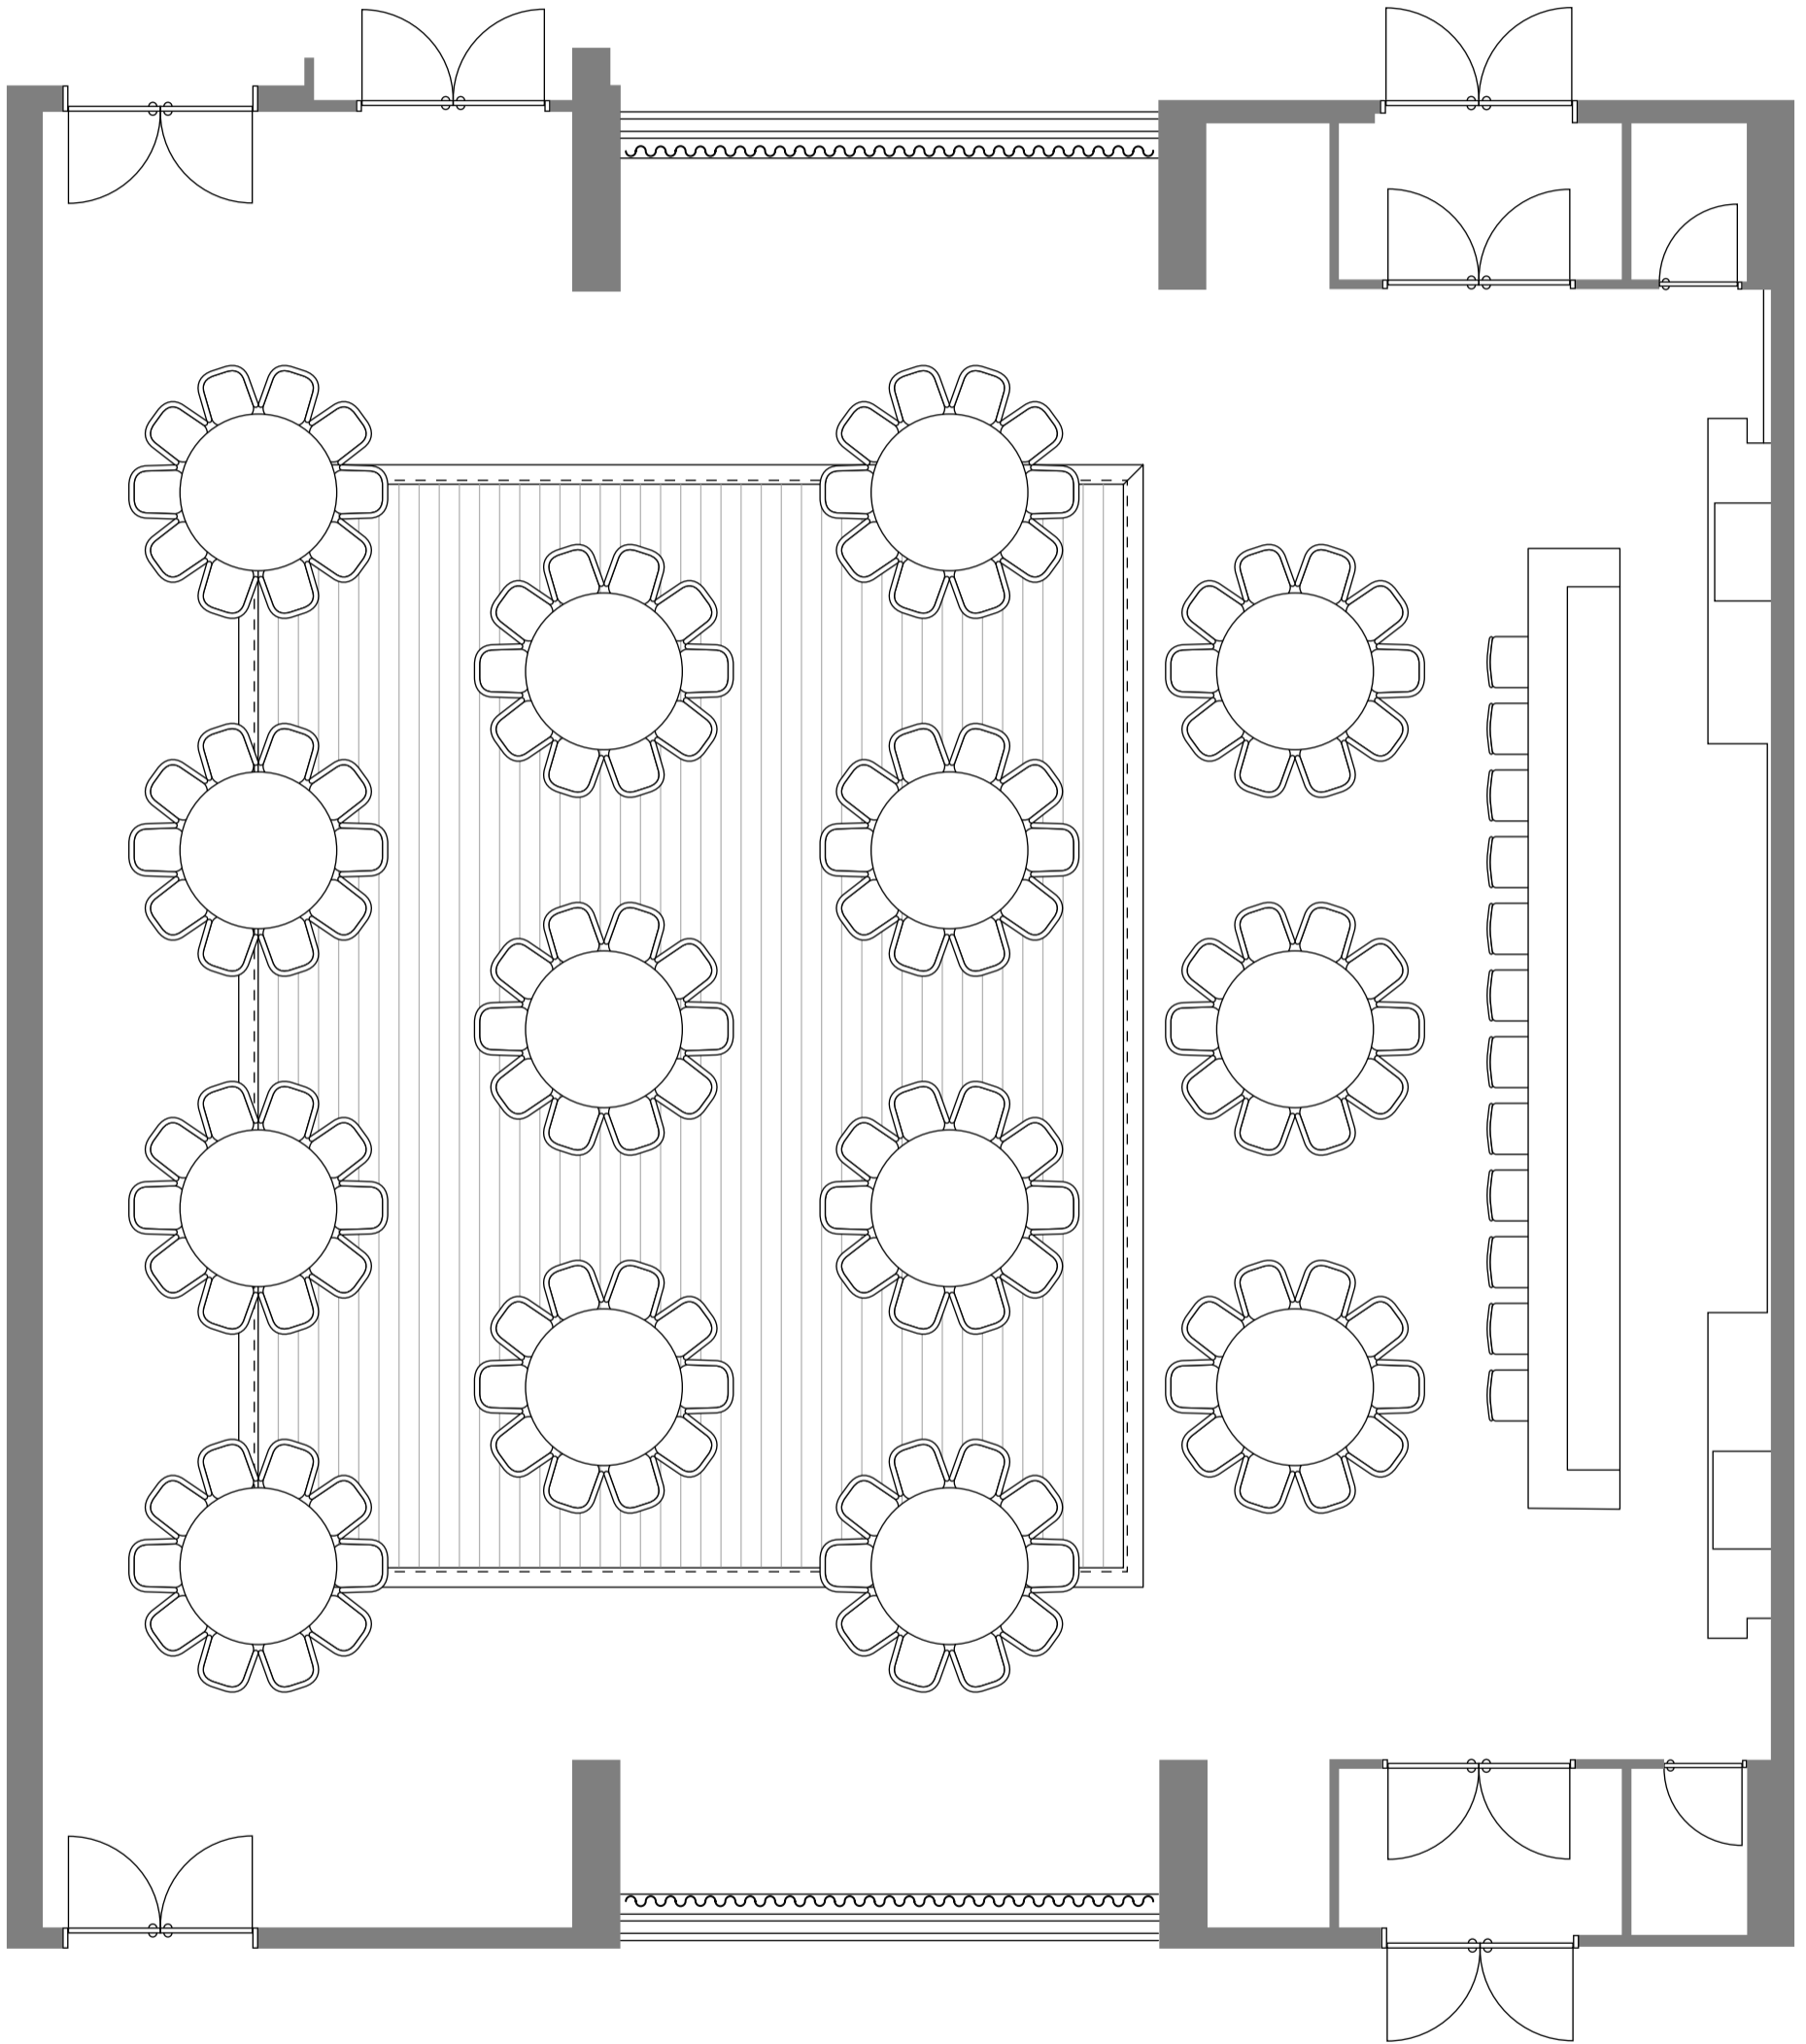

הקובייה The Cube

שטח | 304 מ"ר
מקומות ישיבה | 140

Area | 304 sq mt
Seat count | 140

קב"מ | 1:75

Scale | 1:75

הקובייה The Cube

שטח | 304 מ"ר
מקומות ישיבה | 120

Area | 304 sq mt
Seat count | 120

קב"מ | 1:75

Scale | 1:75

הקובייה The Cube

שטח | 304 מ"ר
מקומות ישיבה | 152

Area | 304 sq mt
Seat count | 152

קב"מ | 1:75 Scale | 1:75

הקובייה The Cube

שטח | 304 מ"ר Area | 304 sq mt
מקומות ישיבה | 140 Seat count | 140

קב"מ | 1:75 Scale | 1:75