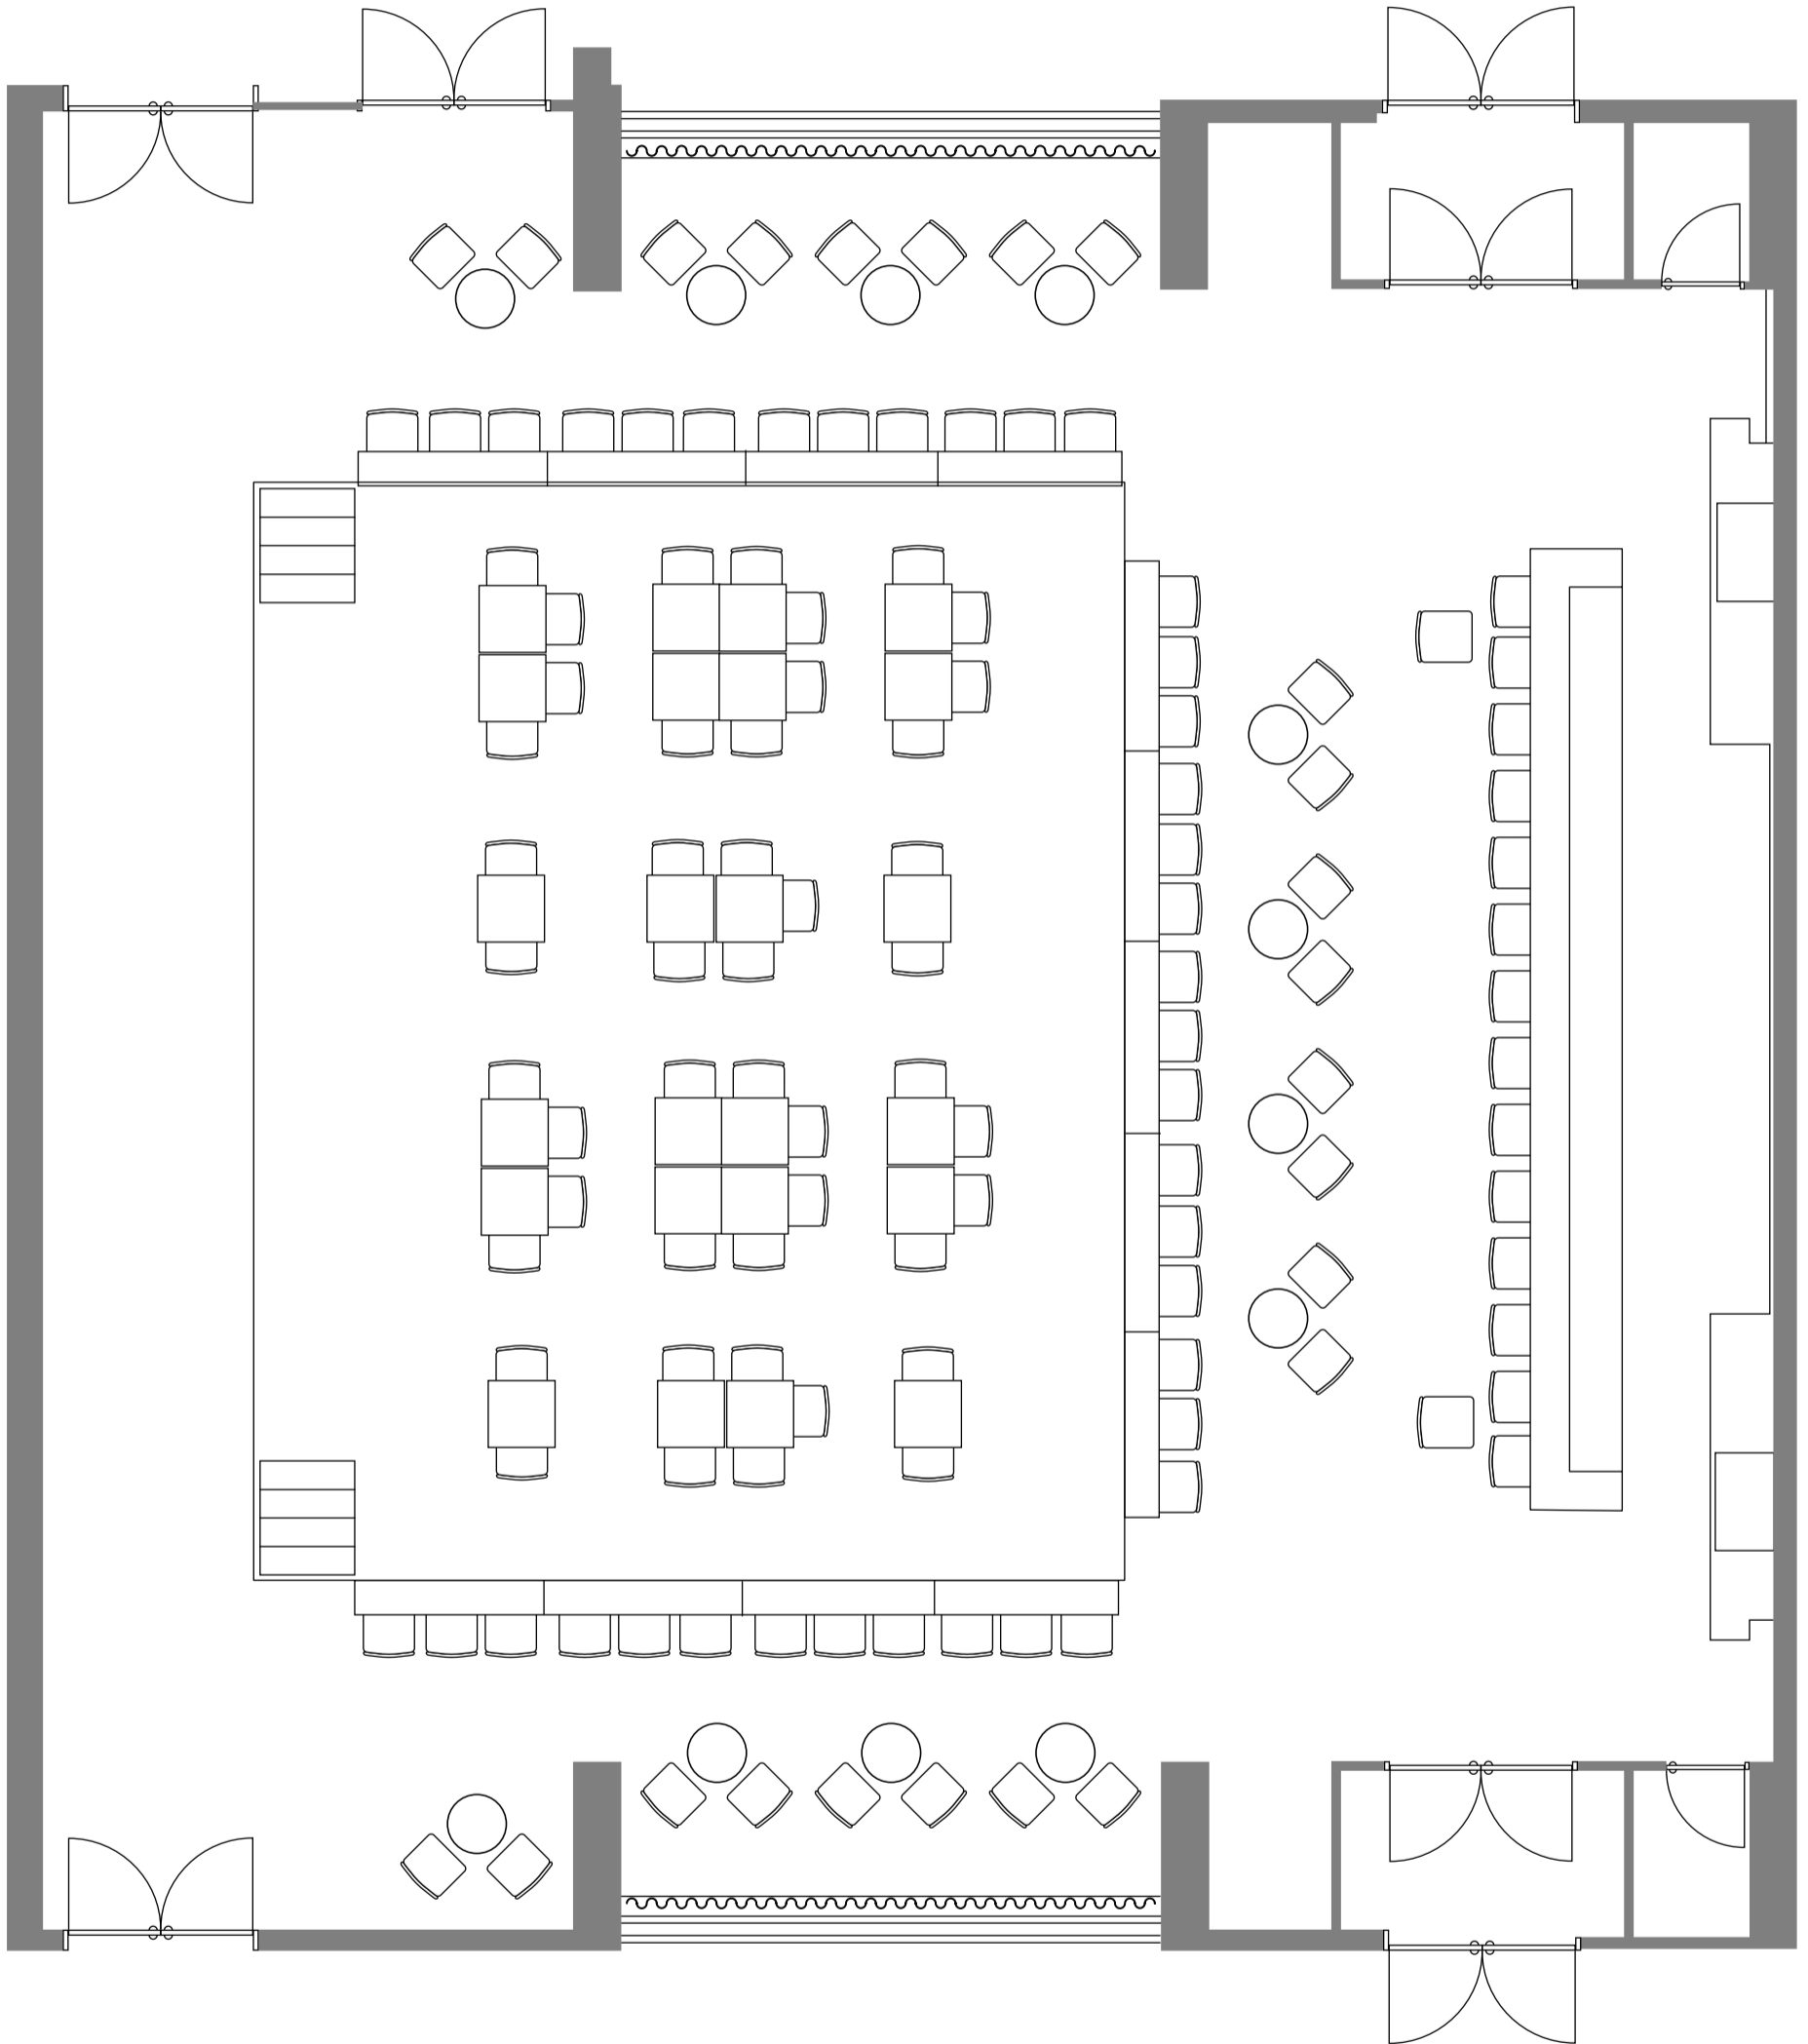

הקובייה The Cube

שטח | 304 מ"ר
מקומות ישיבה | 140

Area | 304 sq mt
Seat count | 140

קב"מ | 1:75

Scale | 1:75

הקובייה The Cube

שטח | 304 מ"ר
מקומות ישיבה | 120

Area | 304 sq mt
Seat count | 120

קב"מ | 1:75

Scale | 1:75

הקובייה The Cube

שטח | 304 מ"ר
מקומות ישיבה | 152

Area | 304 sq mt
Seat count | 152

קב"מ | 1:75 Scale | 1:75

הקובייה The Cube

שטח | 304 מ"ר Area | 304 sq mt
מקומות ישיבה | 140 Seat count | 140

קב"מ | 1:75 Scale | 1:75