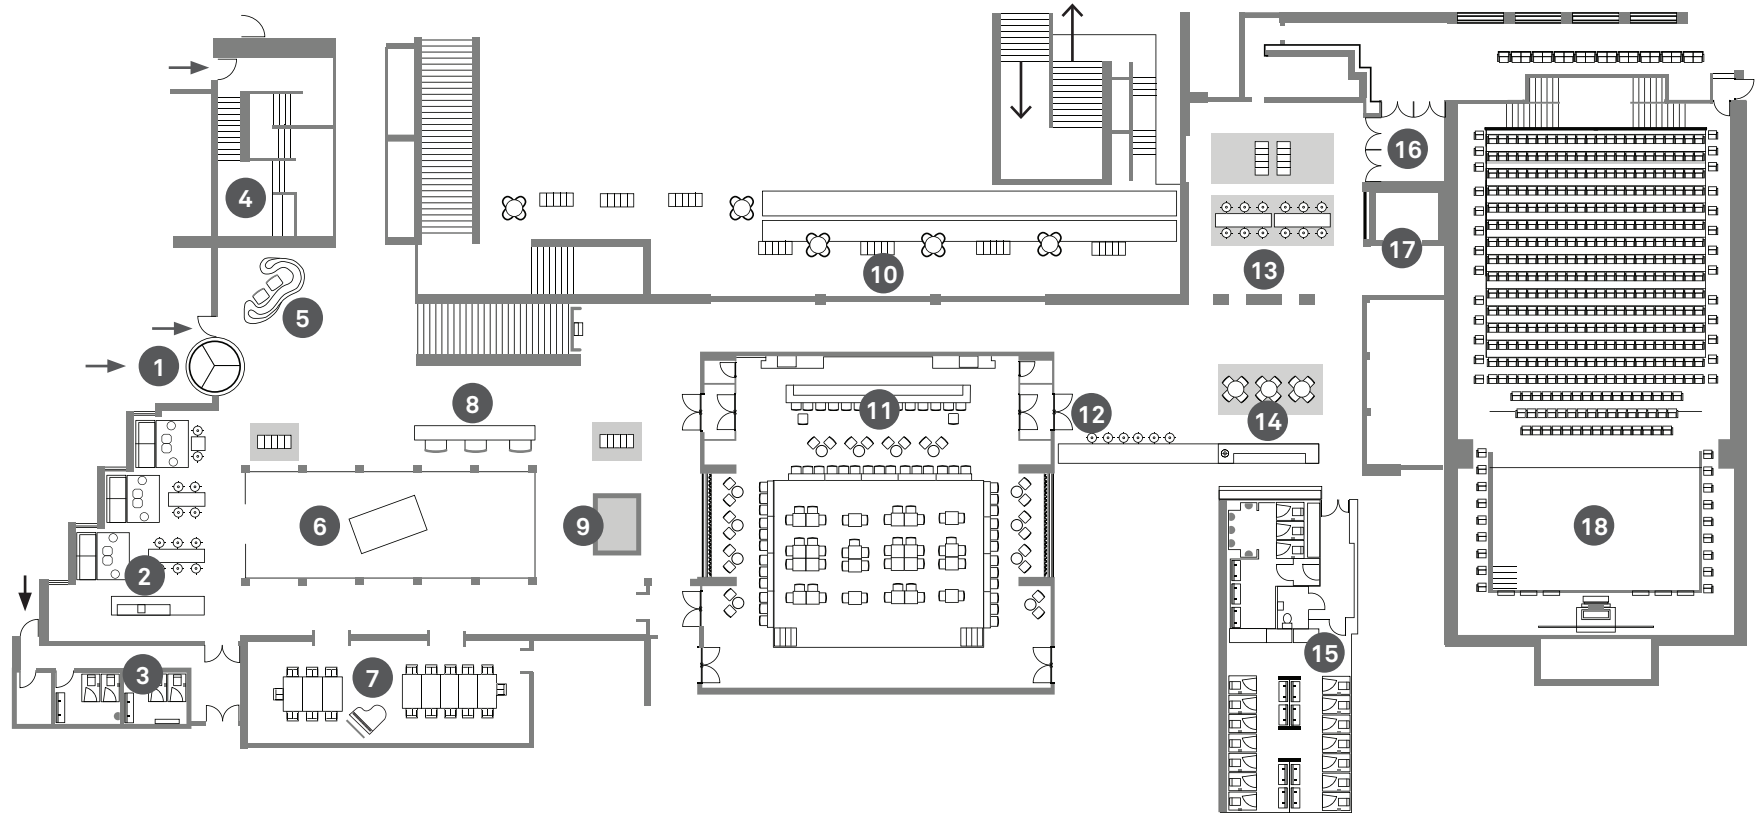

- 1 כניסה ראשית Main entrance
- 2 כניסה לחניון Parking garage entrance
- 3 קוטג'ים Cottages
- 4 קבלה Front desk

- 5 אספרסו בר Espresso Bar
- 6 אורטוריו Oratorio
- 7 הקיוב The Cube
- 8 פואיה Foyer

- 9 אולם אלמא Elma Hall
- 10 אמפי/טיילת Amphi/Promenade
- 11 חדרי דלקס Deluxe Rooms
- 12 חדרי הגן Garden rooms

- 13 חדרי אמנים Artist Rooms
- 14 ספא Spa
- 15 בריכה Pool
- 16 מסעדת הבריכה Pool restaurant
- 17 חדר כושר Gym

בניין מרכזי - קומת כניסה | Main building - Entrance Level

- 1 Main entrance
- 2 Espresso bar
- 3 Bathroom
- 4 Day room
- 5 Front desk
- 6 Patio

- 7 Artist studio
- 8 Show tickets desk
- 9 Elevator
- 10 Foyer terrace
- 11 The Cube
- 12 The Cube entrance

- 13 Foyer
- 14 Espresso bar
- 15 Bathrooms
- 16 Elma Hall entrance
- 17 Elma Hall elevator
- 18 Elma Hall

בניין מרכזי - קומה עליונה | Main building - Upper Level

- 1 Entrance level stairway מדרגות מקומת הכניסה
- 2 Elevator מעלית
- 3 Oratorio אורטוריו
- 4 Bathroom שירותים

- 5 Oratorio Terrace מרפסת אורטוריו
- 6 Elstein Gallery-1 גלריית אלשטיין-1
- 7 Elstein Gallery-2 גלריית אלשטיין-2
- 8 Elstein Gallery-3 גלריית אלשטיין-3