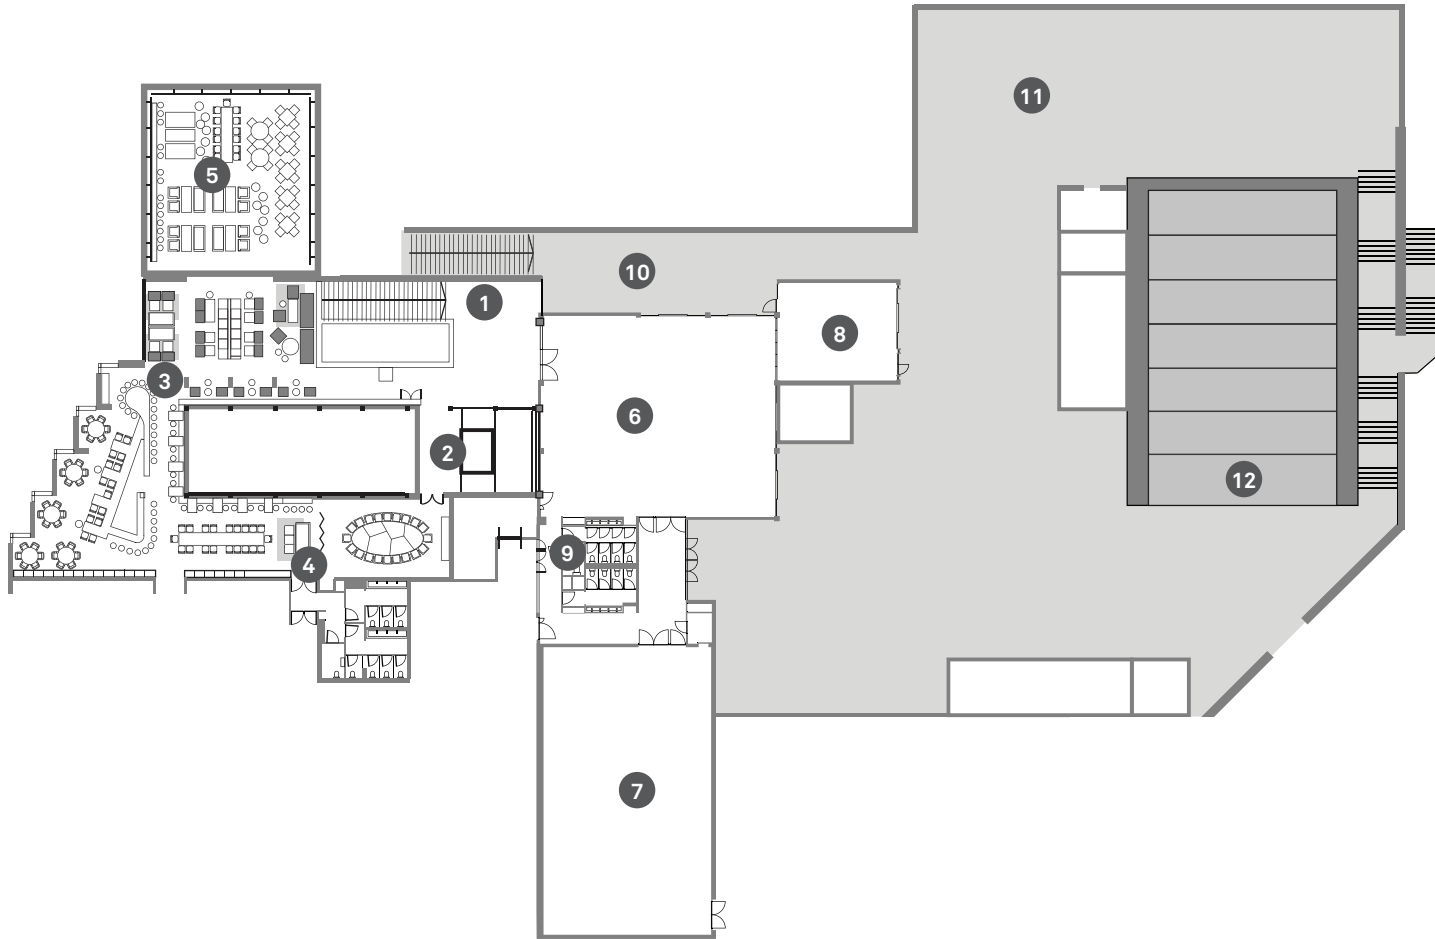

- 1 כניסה ראשית Main entrance
- 2 כניסה לחניון Parking garage entrance
- 3 קוטג'ים Cottages
- 4 קבלה Front desk

- 5 אספרסו בר Espresso Bar
- 6 אורטוריו Oratorio
- 7 הקיוב The Cube
- 8 פואיה Foyer

- 9 אולם אלמא Elma Hall
- 10 אמפי/טיילת Amphi/Promenade
- 11 חדרי דלקס Deluxe Rooms
- 12 חדרי הגן Garden rooms

- 13 חדרי אמנים Artist Rooms
- 14 ספא Spa
- 15 בריכה Pool
- 16 מסעדת הבריכה Pool restaurant
- 17 חדר כושר Gym

בניין מרכזי - קומת כניסה | Main building - Entrance Level

- 1 Main entrance
- 2 Espresso bar
- 3 Bathroom
- 4 Day room
- 5 Front desk
- 6 Patio

- 7 Artist studio
- 8 Show tickets desk
- 9 Elevator
- 10 Foyer terrace
- 11 The Cube
- 12 The Cube entrance

- 13 Foyer
- 14 Espresso bar
- 15 Bathrooms
- 16 Elma Hall entrance
- 17 Elma Hall elevator
- 18 Elma Hall

בניין מרכזי - קומה עליונה | Main building - Upper Level

- 1 Entrance level stairway מדרגות מקומת הכניסה
- 2 Elevator מעלית
- 3 Oratorio אורטוריו
- 4 Bathroom שירותים

- 5 Oratorio Terrace מרפסת אורטוריו
- 6 Elstein Gallery-1 גלריית אלשטיין-1
- 7 Elstein Gallery-2 גלריית אלשטיין-2
- 8 Elstein Gallery-3 גלריית אלשטיין-3